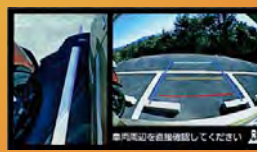

## 全方位モニター付きナビゲーション

こんな不安ありませんか？

見通しの悪いT字路でや、縦列駐車で前後左右の間隔がわからなくて怖い・・・

なんと♪

### 全方位モニター付きナビゲーションは 4つのカメラで安心！！

フロントカメラ

サイドカメラ(左・右)

バックカメラ

前後左右にカメラが付いているためバックカメラだけじゃ見えない左右・前後の接近物を確認することもできます

1. 前方 / 後方ワイド映像

2. サイド映像+前方 / 後方映像

3. トップ映像+前方 / 後方映像

切り替えカメラボタン1つで、見通しの悪いT字路にはフロント映像、縦列駐車にはまるで上から見ているようなトップ映像が見れるので駐車が苦手な方でもラクラクです♪