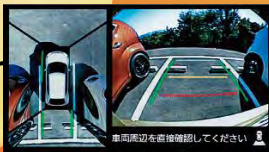

## 全方位モニター付きナビゲーション

こんな不安ありませんか？

見通しの悪いT字路でや、縦列駐車で前後左右の間隔がわからなくて怖い・・・

なんと♪

### 全方位モニター付きナビゲーションは 4つのカメラで安心！！

フロントカメラ

サイドカメラ(左・右)

バックカメラ

前後左右にカメラが付いているためバックカメラだけじゃ見えない左右・前後の接近物を確認することもできます

1. 前方 / 後方ワイド映像

2. サイド映像+前方 / 後方映像

3. トップ映像+前方 / 後方映像

切り替えカメラボタン1つで、見通しの悪いT字路にはフロント映像、縦列駐車にはまるで上から見ているようなトップ映像が見れるので駐車が苦手な方でもラクラクです♪